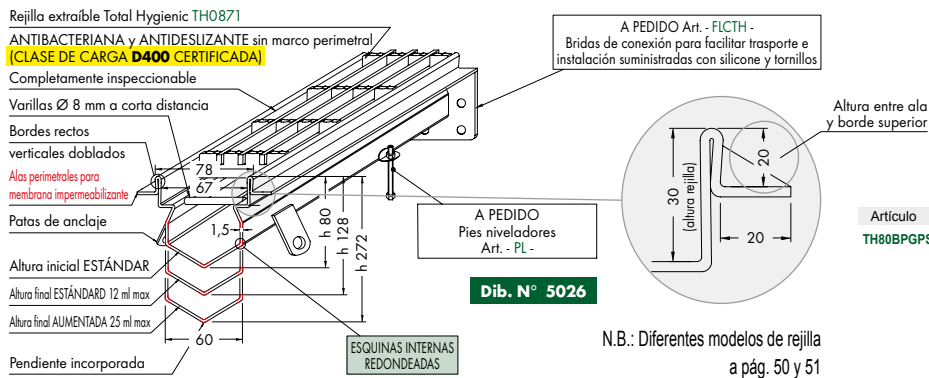

### Canal Inoxsystem® Total Hygienic ancho 71 mm con bordes rectos verticales.

Ver pág. 48  
para accesorios

### Canal Inoxsystem® Total Hygienic ancho 78 mm con bordes rectos verticales doblados.

Ver pág. 48  
para accesorios

### Canal Inoxsystem® Total Hygienic ancho 100 mm con bordes visibles y alas perimetrales para impermeabilización.

Ver pág. 48  
para accesorios

### Canal Total Hygienic ancho 78 mm con bordes rectos verticales doblados y alas perimetrales para impermeabilización.

Ver pág. 48  
para accesorios