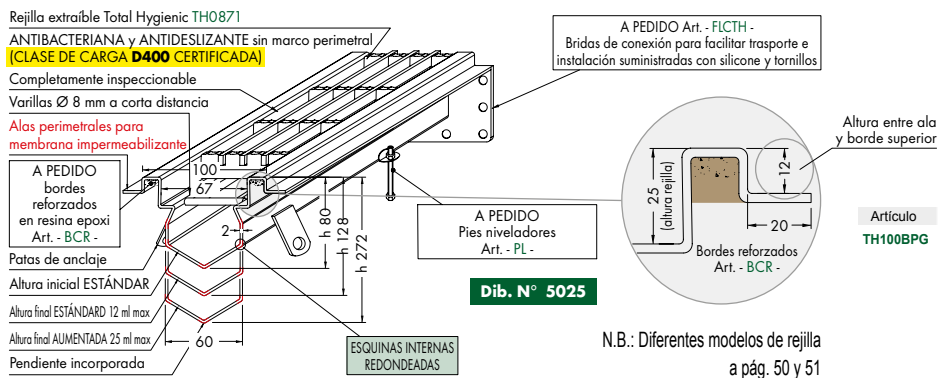

### Canal Inoxsystem® Total Hygienic ancho 71 mm con bordes rectos verticales.

Ver pág. 48  
para accesorios

### Canal Inoxsystem® Total Hygienic ancho 78 mm con bordes rectos verticales doblados.

Ver pág. 48  
para accesorios

### Canal Inoxsystem® Total Hygienic ancho 100 mm con bordes visibles y alas perimetrales para impermeabilización.

Ver pág. 48  
para accesorios

### Canal Total Hygienic ancho 78 mm con bordes rectos verticales doblados y alas perimetrales para impermeabilización.

Ver pág. 48  
para accesorios