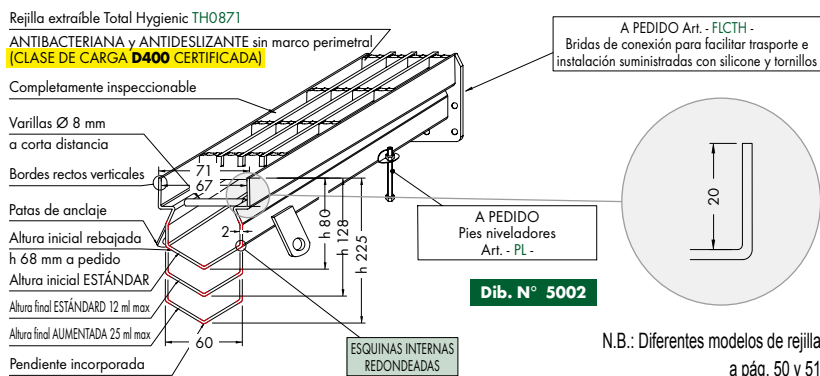

### Canal Inoxsystem® Total Hygienic ancho 71 mm con bordes rectos verticales.

Ver pág. 48  
para accesorios

### Canal Inoxsystem® Total Hygienic ancho 78 mm con bordes rectos verticales doblados.

Ver pág. 48  
para accesorios

### Canal Inoxsystem® Total Hygienic ancho 100 mm con bordes visibles y alas perimetrales para impermeabilización.

Ver pág. 48  
para accesorios

### Canal Total Hygienic ancho 78 mm con bordes rectos verticales doblados y alas perimetrales para impermeabilización.

Ver pág. 48  
para accesorios