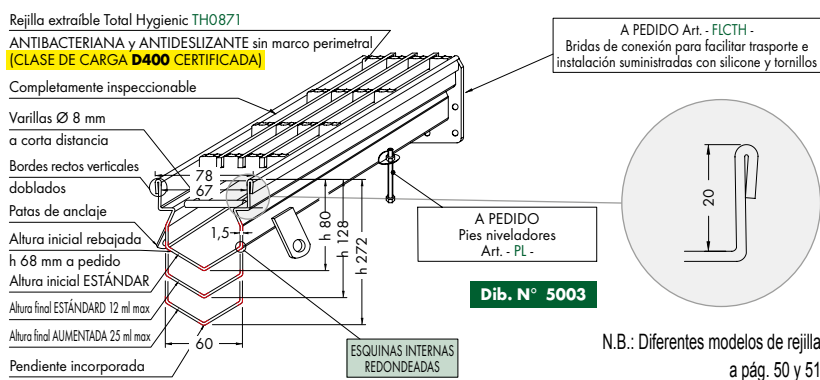

### Canal Inoxsystem® Total Hygienic ancho 71 mm con bordes rectos verticales.

Ver pág. 48  
para accesorios

### Canal Inoxsystem® Total Hygienic ancho 78 mm con bordes rectos verticales doblados.

Ver pág. 48  
para accesorios

### Canal Inoxsystem® Total Hygienic ancho 100 mm con bordes visibles y alas perimetrales para impermeabilización.

Ver pág. 48  
para accesorios

### Canal Total Hygienic ancho 78 mm con bordes rectos verticales doblados y alas perimetrales para impermeabilización.

Ver pág. 48  
para accesorios