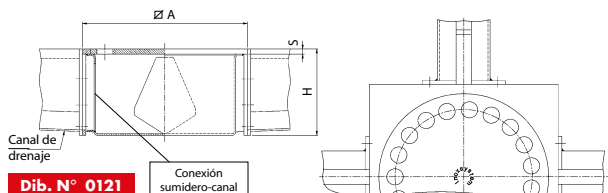

Sumidero sin salida con tapa perforada, **con una conexión sumidero-canal**

Dib. N° 0121

Artículo	DIMENSIONES EN mm			CAPACIDAD EN Kg	
	Ø A	S	H	CARGA PUNTUAL	CARGA REPARTIDA
** CC 80	80	3	*	1000	10000
** CC 100	100	3	*	900	8000
CC 156	150	6	*	1000	10000
CC 206	200	6	*	1000	10000
CC 258	250	8	*	1000	10000
CC 308	300	8	*	1000	10000