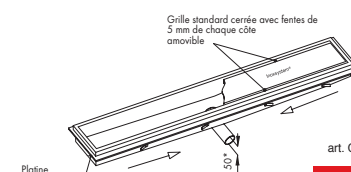

SORTIE CENTRALE HORIZONTALE

art. CIDOBPG .....
Dess. 3141