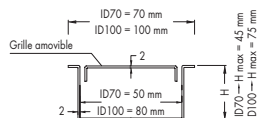

### Ligne 3150

- Caniveau de douche Italia IDrain
- Bord satiné
- Grille satinée
- Sortie directe avec panier amovible
- Sans siphon
- Fourni avec crochet de levage

IDÉAL POUR DOUCHES, VESTIAIRES, SALLES DE BAIN, PISCINES, etc.