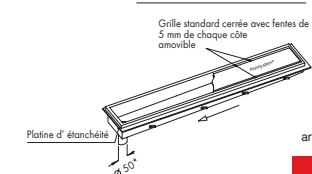

SORTIE DE TÊTE VERTICALE

art. CIDVTBPG .....
Dess. 3144