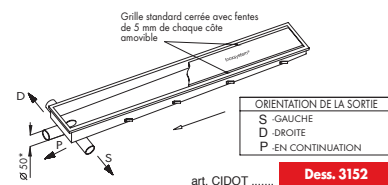

art. CIDVT .....
Dess. 3154

SORTIE DE TÊTE HORIZONTALE

art. CIDOT .....
Dess. 3152

Ligne 3120

- Caniveau de douche Italia IDrain
- Sans bord satiné
- Grille à carreller
- Sortie directe avec panier amovible
- Sans siphon
- Fourni avec crochet de levage