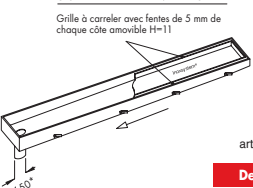

art. CIDVP .....
Dess. 3123

SORTIE DE TÊTE VERTICALE

art. CIDVTP .....
Dess. 3124