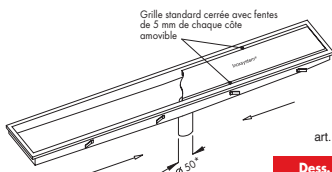

SORTIE CENTRALE VERTICALE

art. CIDV .....
Dess. 3153