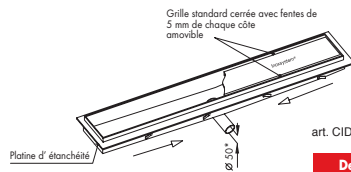

art. CIDVBPGS .....
Dess. 3133

SORTIE CENTRALE HORIZONTALE