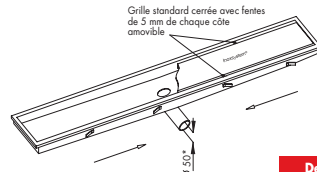

art. CIDV .....
Dess. 3153

SORTIE CENTRALE HORIZONTALE

art. CIDO .....
Dess. 3151