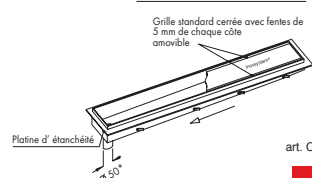

art. CIDVBPGS .....
Dess. 3133

SORTIE DE TÊTE VERTICALE

art. CIDVTBPGS .....
Dess. 3134