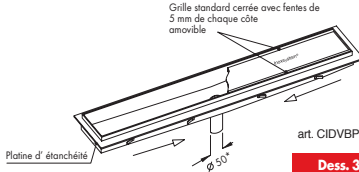

SORTIE CENTRALE VERTICALE

art. CIDVBPGS .....
Dess. 3133