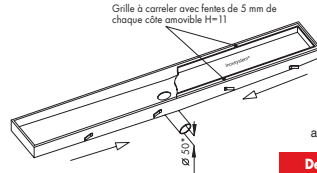

SORTIE CENTRALE HORIZONTALE