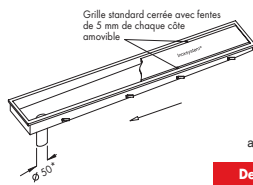

SORTIE DE TÊTE VERTICALE

art. CIDVT .....
Dess. 3154