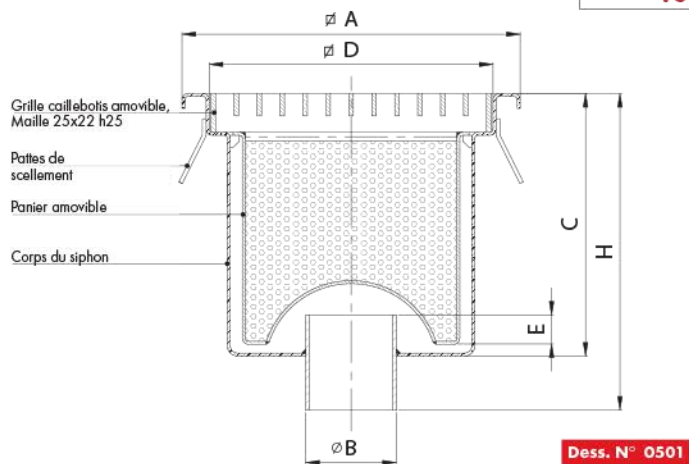

## Siphons de sol carrés avec grille caillebotis standard, à sortie verticale avec panier amovible et système anti-odeurs intégré

Voir aussi siphons de sol carrés avec grille page 12

\* - Valeurs variables selon le type de grille choisi.

Article	DIMENSIONS en mm						DÉBIT lit/min	CHARGE ROSETTE en Kg	
	Ø A	Ø B	C	D	E	H		CHARGE CONCENTRÉE	CHARGE RÉPARTIE
CGV300 C150	300	110	150	254	60	220	150	*	*
CGV400 C200	400	129	200	354	60	270	190	*	*
CGV500 C250	500	154	250	454	60	320	250	*	*

TYPES DE GRILLES		
Standard	Anti-talon (sur demande)	Pour poids lourds (sur demande)
Maille 25x22	Maille 50x11	Maille 25x8, vide 20

Pour autres typologies de grille voir catalogue à la page 10

Article	DIMENSIONS en mm						DÉBIT lit/min	CHARGE ROSETTE en Kg	
	Ø A	Ø B	C	D	E	H		CHARGE CONCENTRÉE	CHARGE RÉPARTIE
CGL300 C100	300	110	100	254	55	280	150	*	*
CGL400 C100	400	129	100	354	55	330	190	*	*
CGL500 C100	500	154	100	454	55	360	250	*	*