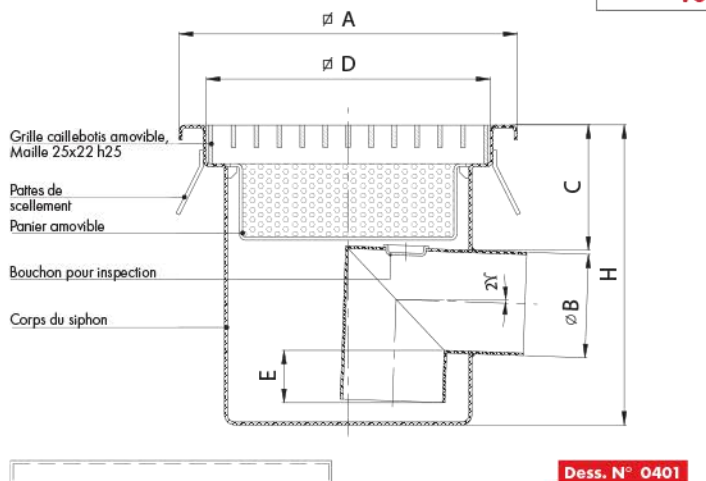

Siphons de sol carrés avec grille caillebotis standard, à sortie horizontale avec panier amovible et système anti-odeurs intégré

Voir aussi siphons de sol carrés avec grille page 13

* - Valeurs variables selon le type de grille choisi.

Article	DIMENSIONS en mm						DÉBIT lit/min	CHARGE ROSETTE en Kg	
	Ø A	Ø B	C	D	E	H		CHARGE CONCENTRÉE	CHARGE RÉPARTIE
CGL300 C100	300	110	100	254	55	280	150	*	*
CGL400 C100	400	129	100	354	55	330	190	*	*
CGL500 C100	500	154	100	454	55	360	250	*	*

TYPES DE GRILLES		
Standard	Anti-talon (sur demande)	Pour poids lourds (sur demande)
Maille 25x22	Maille 50x11	Maille 25x8, vide 20

Pour autres typologies de grille voir catalogue à la page 10